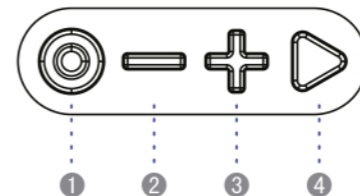

 Expanded bxs(Bass Xpansion system)
drives a fuller,richer low-end
response

 New,larger 45mm driver delivers
precise high for superb sound

SXL4010 | SXL4011 | SXL4012

Product specifications

- Bluetooth: V5.1
- Working Distance: Up to 10M
- Voltage: DC 5V
- Battery Charge Time: 2-3 H
- Loudspeaker: 4Ω5W
- S/N Ratio: ≥95db
- Frequency Response: 280HZ-16KHZ
- Dimension: 70 (H)×134(W)×56(D)mm
- Net weight: 210g

WIRELESS SPEAKER

1 Mode key (switch to bluetooth / USB
/ TF card / FM radio / Line in)

2 Last song / Turn down volume when
press long

3 Next song / Turn up volume when
press long

4 Pause / Play / Press long to cancel
pairing under bluetooth / Press short
to search station when FM radio

 Udvidet bxs (Bass Xpansion-system)
giver en fyldigere og rigere lavfrekvens

 Ny, større 45mm enhed leverer
præcise høje frekvenser for
enestående lyd

SXL4010 | SXL4011 | SXL4012

Produkt Specifikation

- Bluetooth: V5.1
- Rækkevide: Op til 10m
- Spænding: DC 5V
- Batteri ladetid: 2-3 timer
- Højttaler: 4Ω5W
- S/N Forhold: ≥95db
- Frekvens område: 280Hz-16KHz
- Dimensioner: 70x134x56mm
- Netto vægt: 210g