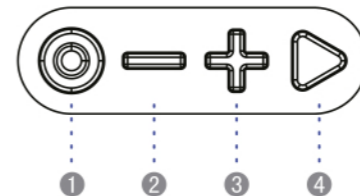

 Udvidet bxs (Bass Xpansion-system)
giver en fyldigere og rigere lavfrekvens

 Ny, større 45mm enhed leverer
præcise høje frekvenser for
enestående lyd

SXL4010 | SXL4011 | SXL4012

Produkt Specifikation

- Bluetooth: V5.1
- Rækkevide: Op til 10m
- Spænding: DC 5V
- Batteri ladetid: 2-3 timer
- Højttaler: 4Ω5W
- S/N Forhold: ≥95db
- Frekvens område: 280Hz-16KHz
- Dimensioner: 70x134x56mm
- Netto vægt: 210g

WIRELESS SPEAKER

1 Mode tast (skift til Bluetooth / USB
/ TF-kort / FM-radio / Line in)

2 Seneste sang / skru ned for lydstyrken
ved langt tryk

3 Næste sang / skru op for lydstyrken
ved langt tryk

4 Pause / afspil / langt tryk for at annullere
parring når bluetooth / tryk kort for at søge
station, når FM-radio