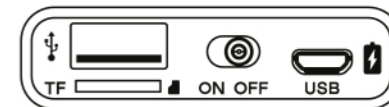

 Expanded bxs(Bass Xpansion system)
drives a fuller,richer low-end
response

 New,larger 45mm driver delivers
precise high for superb sound

SXL4010 | SXL4011 | SXL4012

Product specifications

- Bluetooth: V5.1
- Working Distance: Up to 10M
- Voltage: DC 5V
- Battery Charge Time: 2-3 H
- Loudspeaker: 4Ω5W
- S/N Ratio: ≥95db
- Frequency Response: 280HZ-16KHZ
- Dimension: 70 (H)×134(W)×56(D)mm
- Net weight: 210g

WIRELESS SPEAKER

1 Mode key (switch to bluetooth / USB
/ TF card / FM radio / Line in)

2 Last song / Turn down volume when
press long

3 Next song / Turn up volume when
press long

4 Pause / Play / Press long to cancel
pairing under bluetooth / Press short
to search station when FM radio

 Udvidet bxs (Bass Xpansion-system)
giver en fyldigere og rigere lavfrekvens

 Ny, større 45mm enhed leverer
præcise høje frekvenser for
enestående lyd

SXL4010 | SXL4011 | SXL4012

Produkt Specifikation

- Bluetooth: V5.1
- Rækkevide: Op til 10m
- Spænding: DC 5V
- Batteri ladetid: 2-3 timer
- Højttaler: 4Ω5W
- S/N Forhold: ≥95db
- Frekvens område: 280Hz-16KHz
- Dimensioner: 70x134x56mm
- Netto vægt: 210g